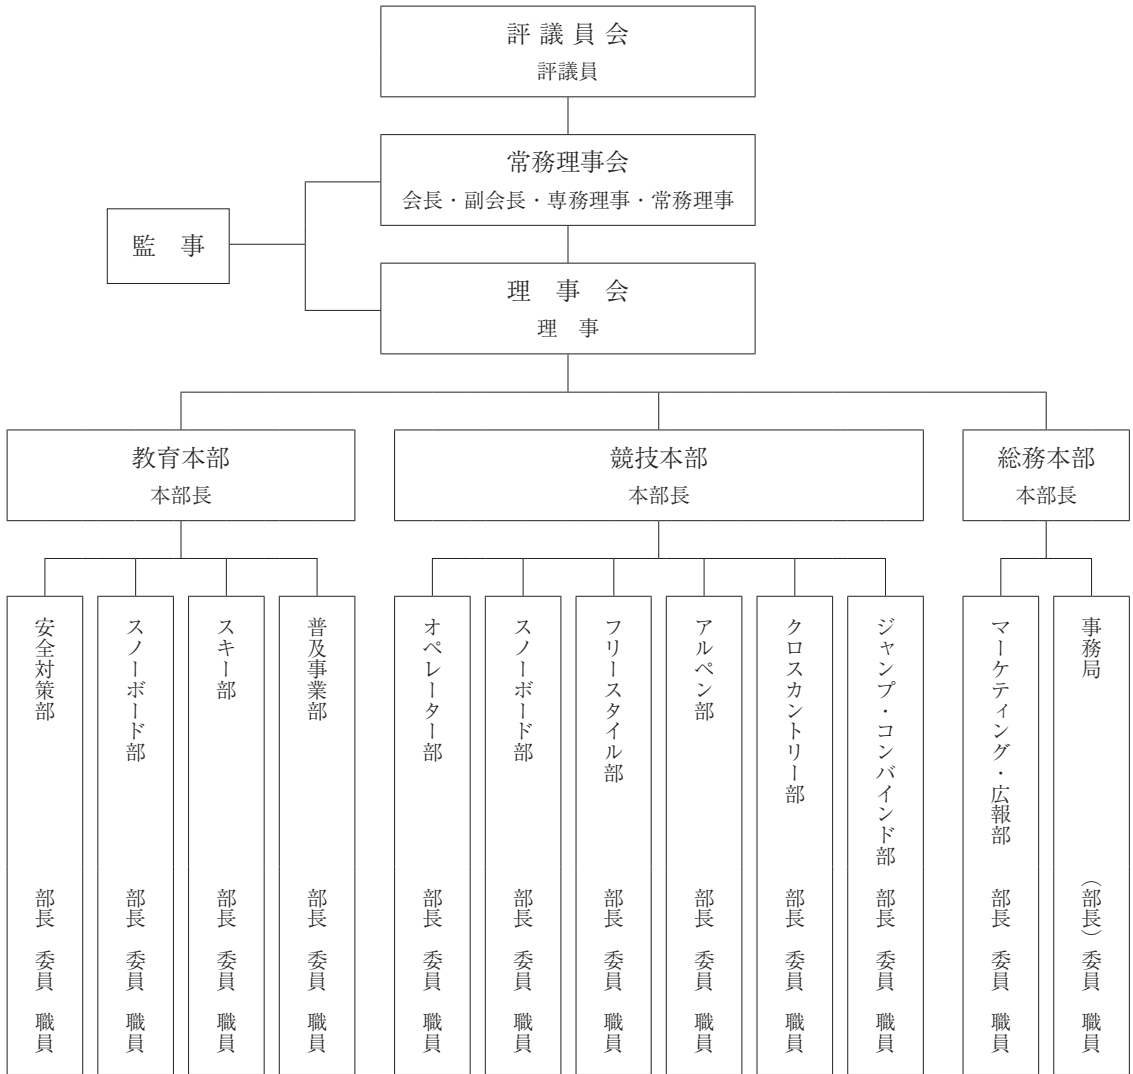

公益財団法人長野県スキー連盟組織図

姉妹提携
オーストリア・チロル州スキー連盟
韓国・ソウル特別市スキー協会
中国・吉林省滑雪協会

- ① 総務委員会
— 総務一般・安付
- ② 国際渉外委員会
— 日中・FIS
- ③ 情報管理委員会
— スキーながの編集・HP
- ④ スキー学校委員会
— 学校活性化策
- ⑤ マスターズ委員会
— マスターズ大会関連・OB会
- ⑥ マーケティング委員会
— マーケティング一般・賛助会
- ⑦ スキーマスターズ委員会
— 運営・管理
- ⑧ 倫理委員会

- 関係団体
- ・ 所属スキークラブ
 - ・ 公認スキー学校協議会
 - ・ 長野県索道事業者協議会
 - ・ 長野県スキー場安全対策協議会
 - ・ 長野県スキー連盟OB会
 - ・ 長野県高等学校スキー連絡協議会
 - ・ 長野県中学校スキー連絡協議会
 - ・ 長野県日中友好協会
 - ・ 長野県日中スキー交流委員会
 - ・ 日本スキー学校協議会
 - ・ 日本スキー指導者協会

- 上部団体
- ・ (公財)全日本スキー連盟
 - ・ (公財)全日本スキー連盟甲信越ブロック協議会
 - ・ (公財)長野県体育協会